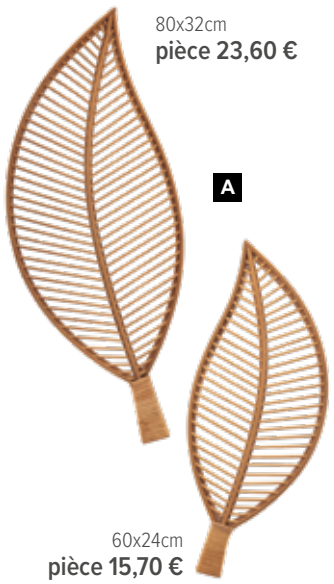

80x32cm
pièce 23,60 €

A

60x24cm
pièce 15,70 €

A Feuille
unilatéral, en bois
60x24cm
7373448 nature
pièce 15,70 €
à p. de 10 pièces 14,25 €
80x32cm
7373447 nature
pièce 23,60 €
à p. de 4 pièces 21,45 €