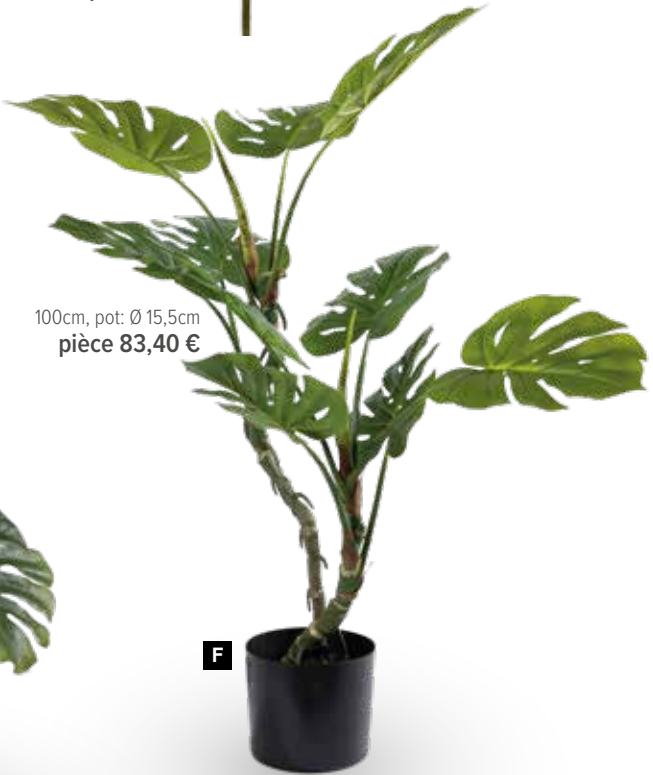

60cm
pièce 7,10 €

D

75 cm
pièce 21,40 €

E Split-philo dans le pot

28 cm
7366097 vert
pièce 9,95 €
à p. de 6 pièces 9,05 €

F Monstera

10 feuilles, en plastique/soie synthétique
100cm, pot: Ø 15,5cm
7371127 vert
pièce 83,40 €
à p. de 2 pièces 75,80 €

F

100cm, pot: Ø 15,5cm
pièce 83,40 €

E

28 cm
pièce 9,95 €

- A Guirlande monstera**
en plastique
200cm
7373621 vert
pièce 51,80 €
à p. de 2 pièces 47,10 €
- B Faisceau de split-philo**
3 fois
70 cm
7366098 vert
pièce 14,20 €
à p. de 6 pièces 12,90 €
- C Branche de feuille philo**
5 fois
60cm
7365877 vert
pièce 7,10 €
à p. de 24 pièces 6,45 €
- D Split-philoast**
75 cm
7366101 vert
pièce 21,40 €
à p. de 6 pièces 19,45 €