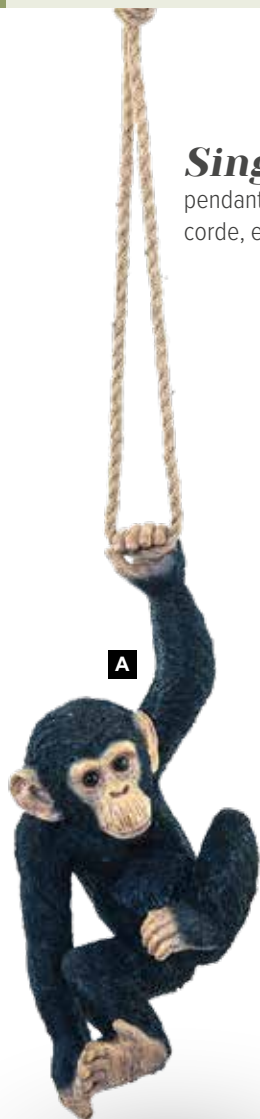

Singe

pendant à un bras, avec
corde, en résine synthétique

**A****B**

Singe
pendant à 2 bras,
avec corde, en résine
synthétique

- A Singe**
pendant à un bras, avec corde, en résine
synthétique
H: 40cm, L: 17cm
7367545 nature
pièce **64,95 €**
- B Singe**
pendant à 2 bras, avec corde, en résine
synthétique
H: 43cm, L: 31cm
7367546 nature
pièce **89,70 €**