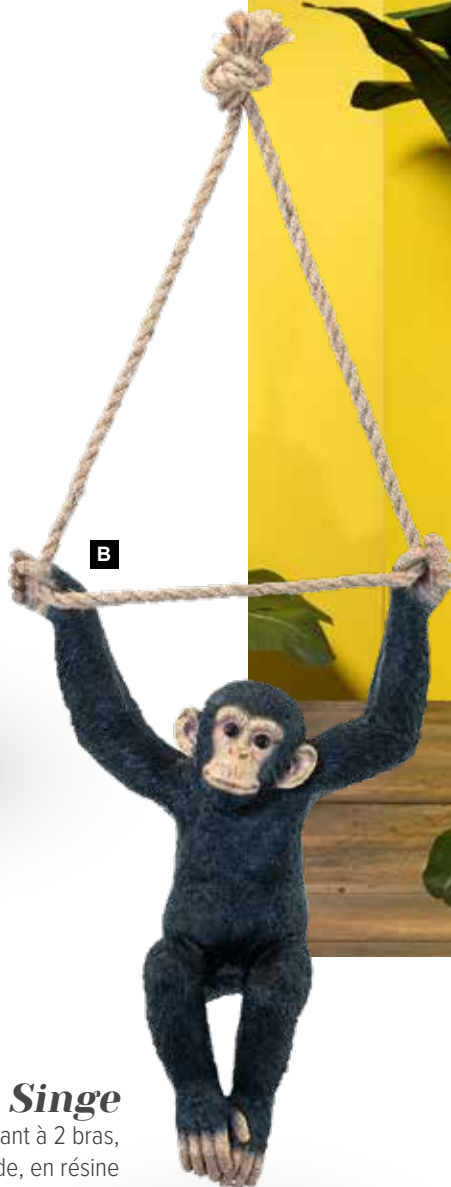

F

100cm, pot: Ø 15,5cm
pièce 83,40 €

E

28 cm
pièce 9,95 €

- A Guirlande monstera**
en plastique
200cm
7373621 vert
pièce 51,80 €
à p. de 2 pièces 47,10 €
- B Faisceau de split-philo**
3 fois
70 cm
7366098 vert
pièce 14,20 €
à p. de 6 pièces 12,90 €
- C Branche de feuille philo**
5 fois
60cm
7365877 vert
pièce 7,10 €
à p. de 24 pièces 6,45 €
- D Split-philoast**
75 cm
7366101 vert
pièce 21,40 €
à p. de 6 pièces 19,45 €

Singe

pendant à un bras, avec
corde, en résine synthétique

**A****B**

Singe
pendant à 2 bras,
avec corde, en résine
synthétique

- A Singe**
pendant à un bras, avec corde, en résine
synthétique
H: 40cm, L: 17cm
7367545 nature
pièce **64,95 €**
- B Singe**
pendant à 2 bras, avec corde, en résine
synthétique
H: 43cm, L: 31cm
7367546 nature
pièce **89,70 €**