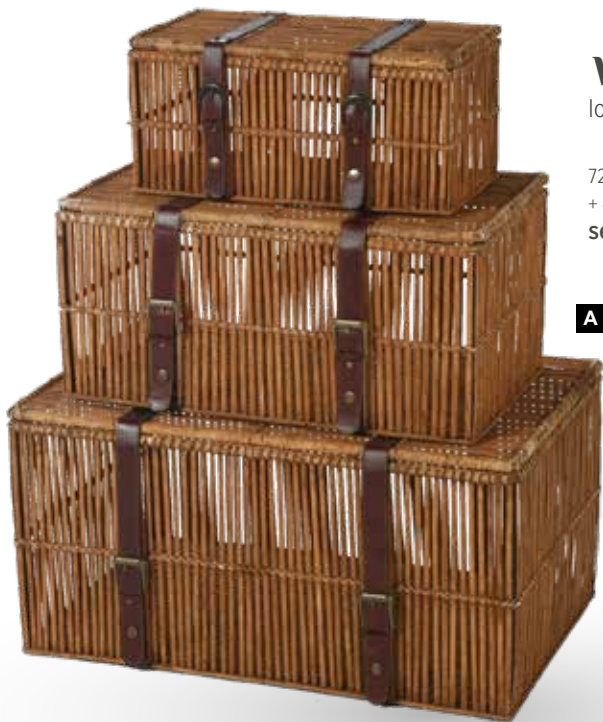

80x32cm
pièce 23,60 €

A

60x24cm
pièce 15,70 €

A Feuille
unilatéral, en bois
60x24cm
7373448 nature
pièce 15,70 €
à p. de 10 pièces 14,25 €
80x32cm
7373447 nature
pièce 23,60 €
à p. de 4 pièces 21,45 €

B

B Bananier en pot
en plastique
120cm, pot: 14cm
7373756 vert/brun
pièce 78,60 €
à p. de 2 pièces 71,45 €
160cm, pot: 14cm
7373755 vert/brun
pièce 104,15 €
à p. de 2 pièces 94,65 €
180cm, pot: Ø 16cm
7373754 vert/brun
pièce 114,35 €
à p. de 2 pièces 103,95 €

Valise en bois rétro

lot de 3, avec attache, assemblable

72x46x37cm + 60x35x29cm
+ 45x26x22cm
set 288,55 €

A

B

45x18x90cm
pièce 99,40 €

A #Valise en bois rétro
lot de 3, avec attache, assemblable
72x46x37cm + 60x35x29cm + 45x26x-
22cm
7366072 brun
set 288,55 €