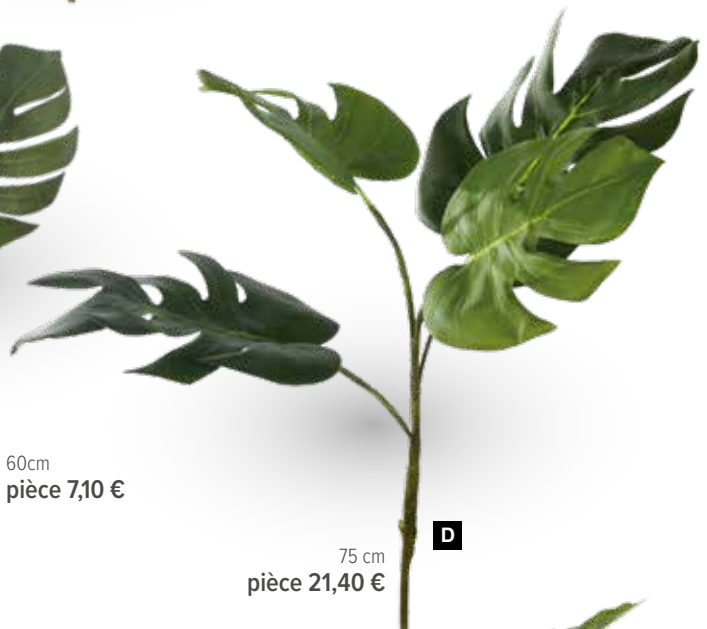

8002772 vert

pièce 7,05 €

à p. de 12 pièces 6,40 €

A

200cm
pièce 51,80 €

B

70 cm
pièce 14,20 €

C

60cm
pièce 7,10 €

D

75 cm
pièce 21,40 €

E Split-philo dans le pot

28 cm
7366097 vert
pièce 9,95 €
à p. de 6 pièces 9,05 €

F Monstera

10 feuilles, en plastique/soie synthétique
100cm, pot: Ø 15,5cm
7371127 vert
pièce 83,40 €
à p. de 2 pièces 75,80 €