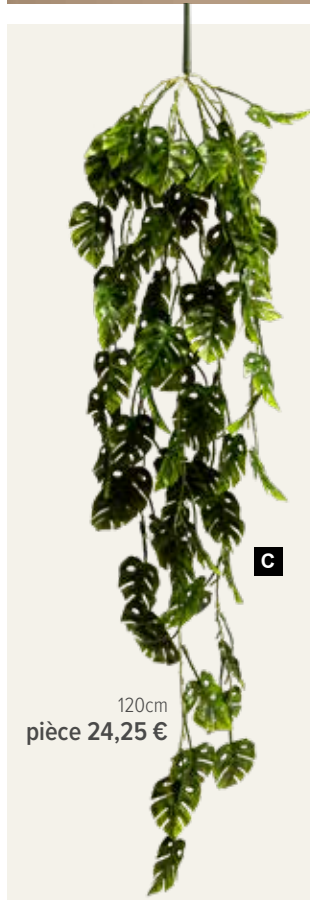

120cm
pièce 24,25 €

C Suspension de monstera
en plastique
120cm
7372127 vert
pièce 24,25 €
à p. de 6 pièces 22,05 €