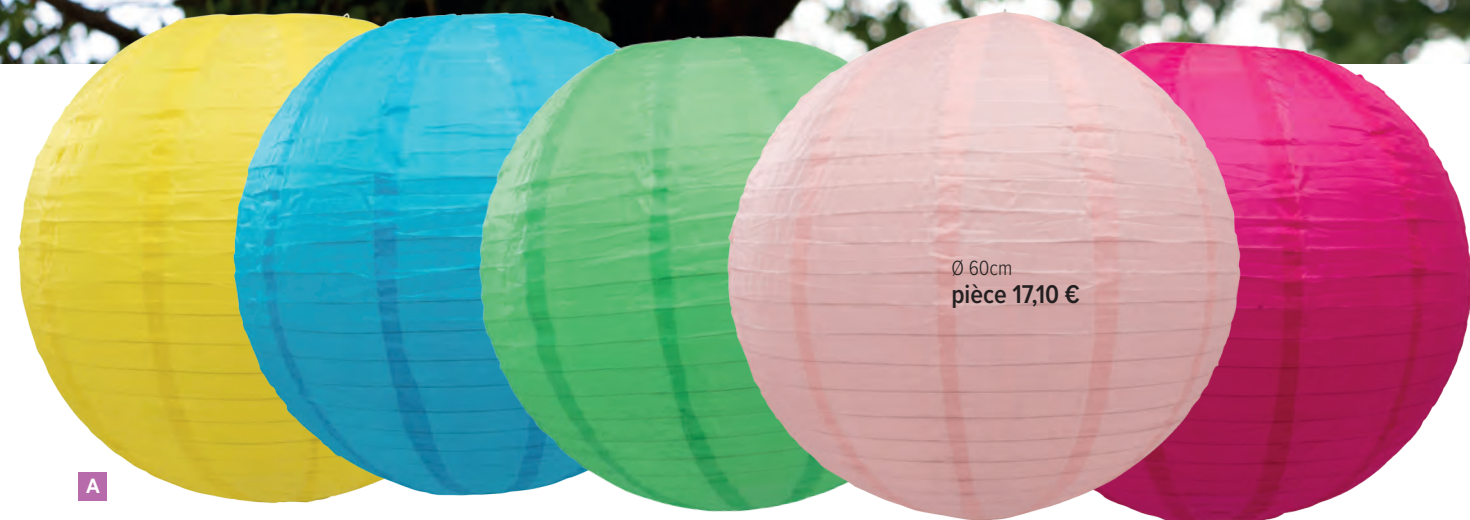

à p. de 10 pièces 5,15 €

Ø 30cm

7371985

pièce 5,65 €

OUT-
DOOR

Ø 60cm
pièce 17,10 €

A

A lampion