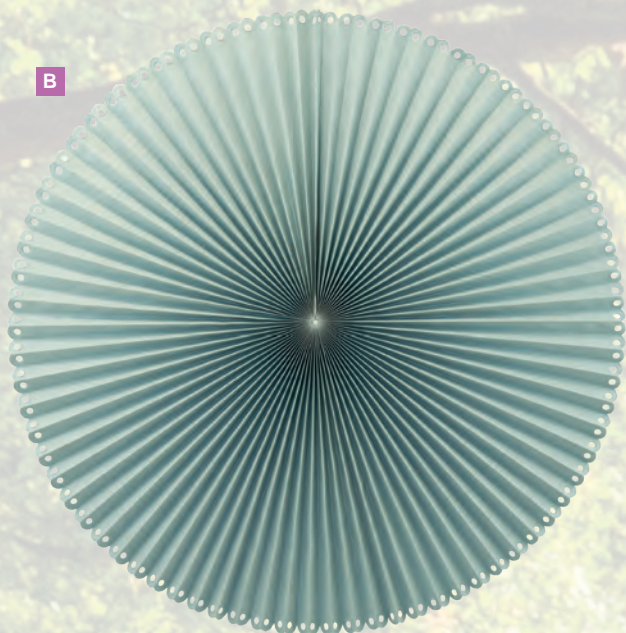

A

Ø 90cm
Stück 15,70 €

B

**A Éventail nid d'abeille**

pliable, en papier, avec bande adhésive
Ø 60cm

7368911 rose

7368912 rose

7368913 gris clair