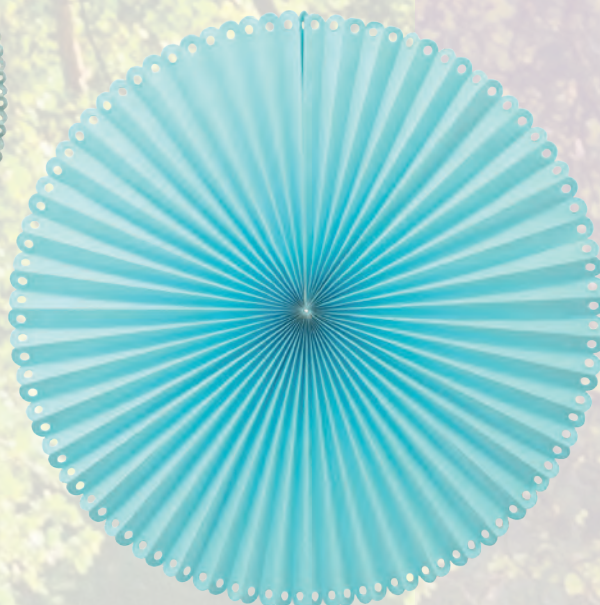

Éventail nid d'abeille

13,95 €

A

Ø 90cm
Stück 15,70 €

B

A Éventail nid d'abeille

pliable, en papier, avec bande adhésive
Ø 60cm

7368911 rose

7368912 rose

7368913 gris clair

7368915 bleu clair

pièce

13,95 €

à p. de 10 pièces

12,70 €

B Éventail nid d'abeille

pliable, en papier, avec bande adhésive
Ø 90cm

7368918 gris clair

7368920 bleu clair

pièce

20,40 €

à p. de 5 pièces

18,55 €