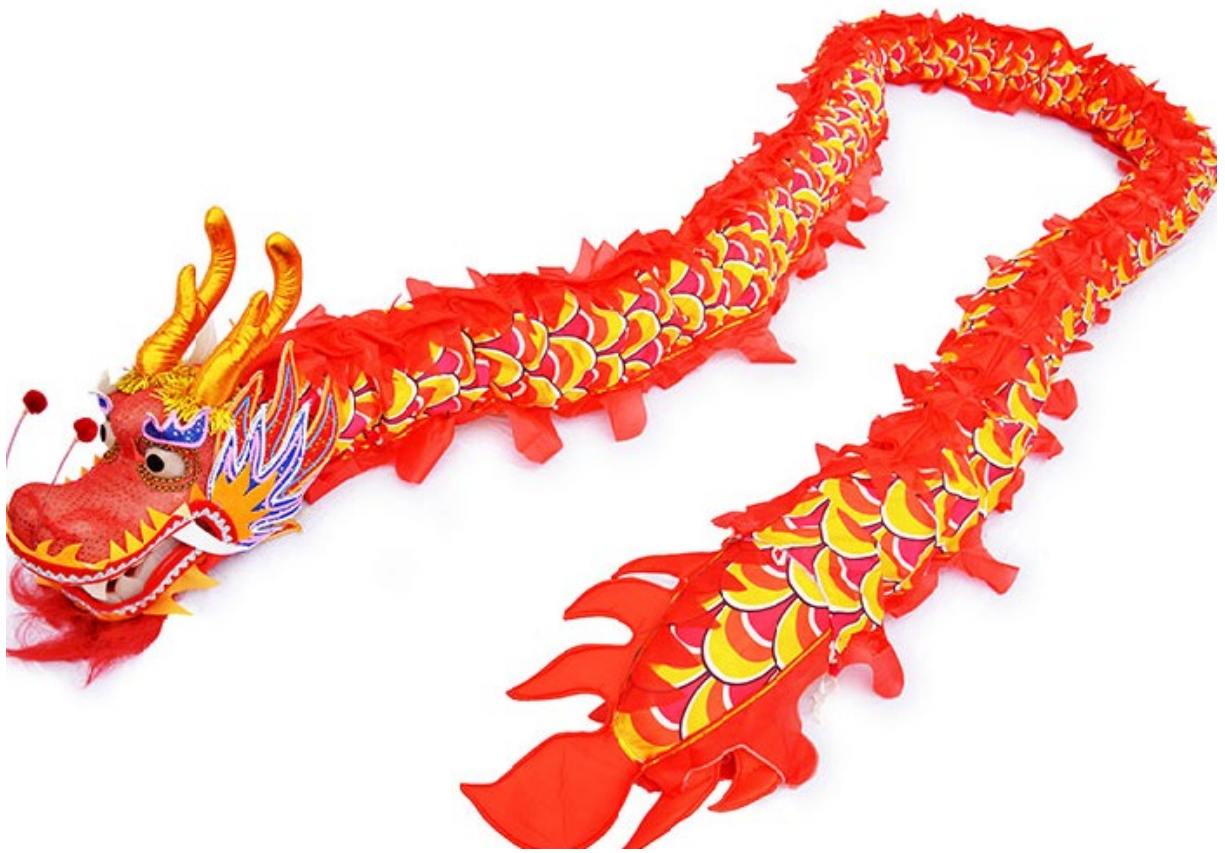

Les décorations géantes pour le Nouvel an Chinois !

TARIF SUR DEVIS !

TRADITIONNEL DRAGON – 7M - REFERENCE #NA52172