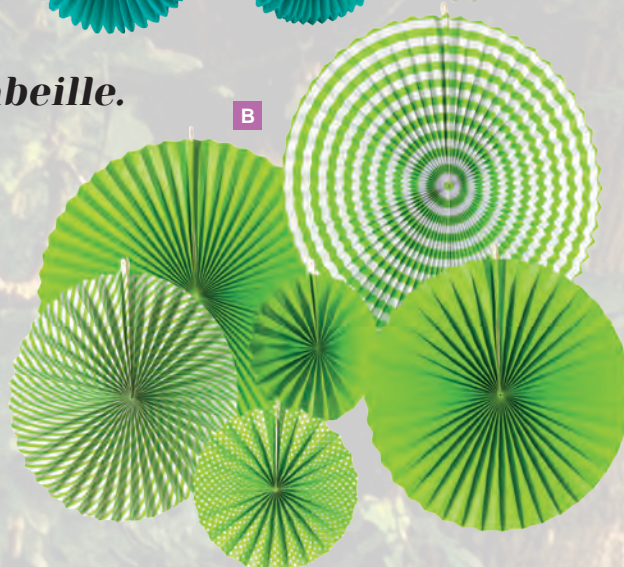

B Set éventail nid d'abeille

6fois, avec cintre, en papier, avec bande adhésive

2x Ø70cm, Ø50cm, Ø30cm

7368921 vert/blanc

set 28,55 €

à p. de 2 sets 25,95 €

**C Lampion**

papier