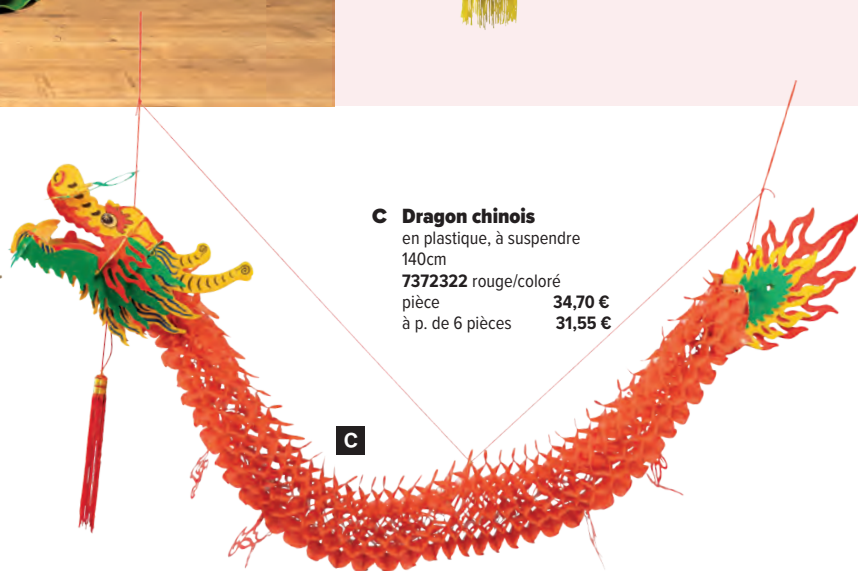

C Dragon chinois

en plastique, à suspendre

140cm

7372322 rouge/coloré

pièce **34,70 €**

à p. de 6 pièces **31,55 €**

C

D Lampion

en nylon, pour l'intérieur & l'extérieur

Ø 60cm

7371986 rouge

pièce **17,10 €**

à p. de 6 pièces **15,55 €**

Ø 30cm

7371985

pièce **5,65 €**

à p. de 10 pièces **5,15 €**