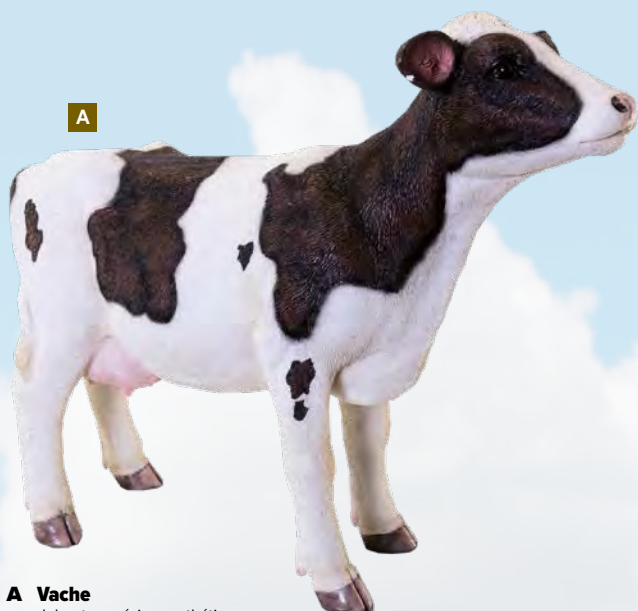

B

**B Poule, debout**  
polystyrène avec plumes  
15cm  
**7361219** blanc/noir  
pièce **7,10 €**  
à p. de 6 pièces **6,45 €**

### Oeufs de poule

D

**D #Oeufs de poule**  
12pcs./sachet, plastique  
4x6cm  
**7303763** blanc  
**7303764** marron  
sachet **7,20 €**  
à p. de 30 sachets **6,55 €**

E

20x30cm  
pièce **23,00 €**

**E #Œuf**  
plastique  
20x30cm  
**7348177** blanc  
**7348184** beige  
pièce **23,00 €**  
à p. de 2 pièces **20,90 €**