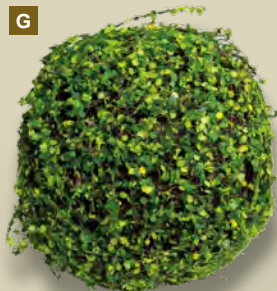

G

1. **F Boule d'armure de bois**
   avec lenticules
   Ø 20cm
   7363838 vert/brun
   pièce **10,95 €**
   à p. de 6 pièces **9,95 €**

E