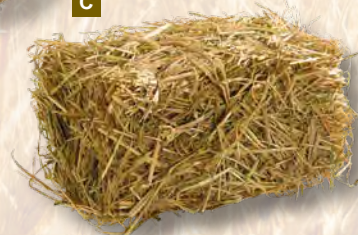

## Botte de paille

**B**

### B Botte de paille

polystyrène, avec paille  
env.12x15x25cm  
7352030 naturel  
pièce 15,70 €  
à p. de 4 pièces 14,25 €

**C**

### C Botte de paille

polystyrène, avec paille  
env.22x25x35cm  
7352035 naturel  
pièce 47,15 €  
à p. de 3 pièces 42,85 €

env.22x25x35cm  
pièce 47,15 €

A

**Coq**  
Styromousse avec plumes

**A Coq**  
Styromousse avec plumes  
16x8x23cm  
**7365902** brun  
pièce **23,40 €**  
à p. de 2 pièces **21,30 €**