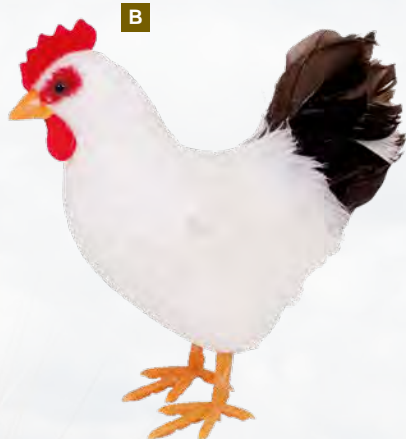

E

**E Coq**  
Styromousse avec plumes  
19x8x25cm  
**7365907** blanc  
pièce **19,90 €**  
à p. de 4 pièces **18,10 €**

G

**G #Botte de paille d'orge**  
en vraie orge  
80x40x30cm, env. 6kg  
**7370896** naturel  
pièce **63,65 €**  
à p. de 2 pièces **57,90 €**

A

**Coq, debout**  
polystyrène avec plumes

C

**C Coq, debout**  
polystyrène avec plumes  
15cm  
**7361220** brun  
pièce **7,10 €**  
à p. de 6 pièces **6,45 €**

**A Coq, debout**  
polystyrène avec plumes  
15cm  
**7361218** blanc/noir  
pièce **7,10 €**  
à p. de 6 pièces **6,45 €**

B

**B Poule, debout**  
polystyrène avec plumes  
15cm  
**7361219** blanc/noir  
pièce **7,10 €**  
à p. de 6 pièces **6,45 €**