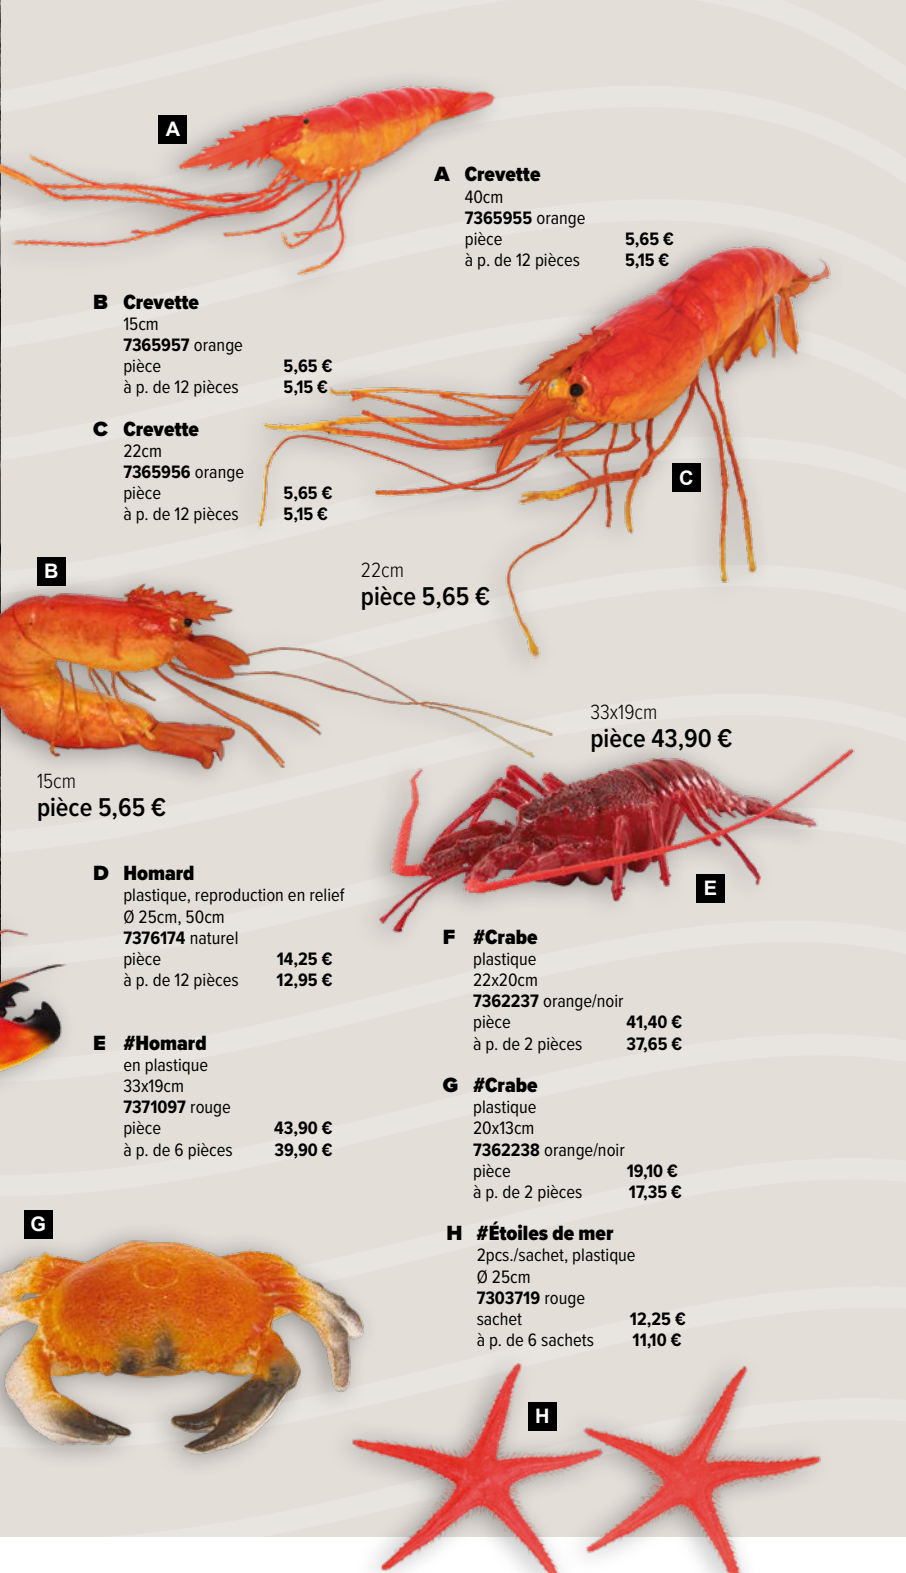

A

A Crevette
40cm
7365955 orange
pièce 5,65 €
à p. de 12 pièces 5,15 €

B Crevette

15cm
7365957 orange
pièce 5,65 €
à p. de 12 pièces 5,15 €

C Crevette

22cm
7365956 orange
pièce 5,65 €
à p. de 12 pièces 5,15 €

B

22cm
pièce 5,65 €

C

15cm

pièce 5,65 €

33x19cm
pièce 43,90 €

D Homard

plastique, reproduction en relief
Ø 25cm, 50cm
7376174 naturel
pièce 14,25 €
à p. de 12 pièces 12,95 €

E

E #Homard

en plastique
33x19cm
7371097 rouge
pièce 43,90 €
à p. de 6 pièces 39,90 €

F #Crabe

plastique
22x20cm
7362237 orange/noir
pièce 41,40 €
à p. de 2 pièces 37,65 €

G #Crabe

plastique
20x13cm
7362238 orange/noir
pièce 19,10 €
à p. de 2 pièces 17,35 €

H #Étoiles de mer

2pcs./sachet, plastique
Ø 25cm
7303719 rouge
sachet 12,25 €
à p. de 6 sachets 11,10 €

D

F

G

H

I #Glaçons
12pcs./sachet, matière plastique
3x3cm
7303771 transparent
sachet 24,75 €
à p. de 4 sachets 22,50 €

J #Morceaux de glace
50pcs./sachet, matière plastique
4x4cm
7303773 transparent
sachet 29,55 €
à p. de 3 sachets 26,85 €