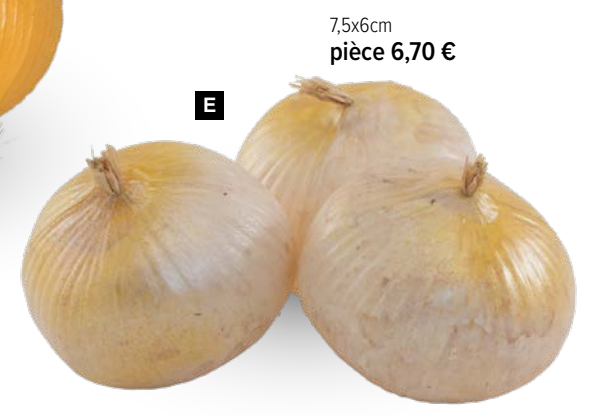

E #oignons
3, en plastique, en sachet
7,5x6cm
7371075 crème
pièce **6,70 €**
à p. de 12 pièces **6,10 €**

Ø 8cm
pièce 2,35 €

B

Ø 7cm
pièce 2,75 €

C

7,5x6cm
pièce 6,70 €

E

Ø 8cm
pièce 2,00 €