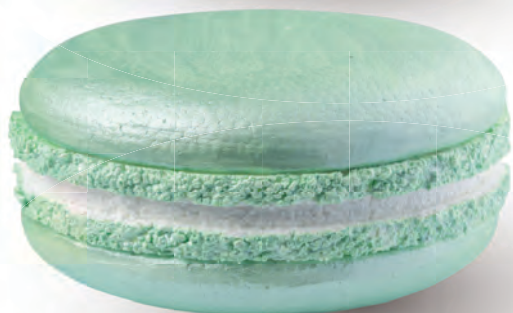

9x3cm sachet 21,40 €

A Macarons
set de 4, en mousse dure
Ø 10cm
7367502 brun/blanc
7367503 rose/orange
7367504 bleu/vert
set **19,25 €**
à p. de 3 sets **17,50 €**

A

Macarons
set de 4, en mousse dure

Ø 10cm
set **19,25 €**

C

Macaron

en polystyrène

A

Ø10cm
pièce 26,85 €

B

Ø20cm
pièce 18,25 €

A Macaron