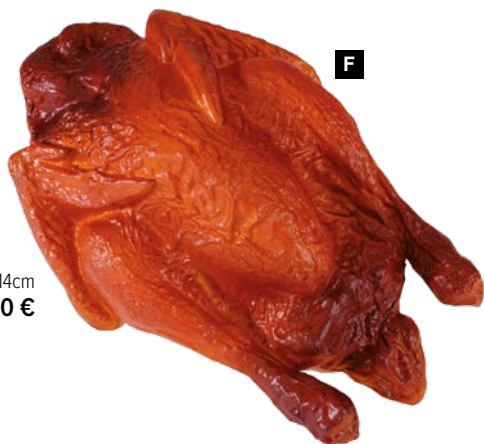

H #Tranches de galette

6, en plastique, en sachet
Ø10cm
7371094 brun
pièce 20,45 €
à p. de 6 pièces 18,60 €

C

E

D

G

20x11cm
pièce 19,80 €

F