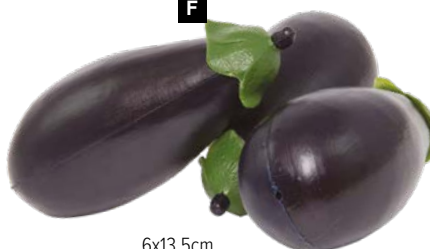

5x17cm
pièce 2,35 €

D #Concombre
3pcs./sachet, plastique
5x18cm
7362217 vert
sachet 7,35 €
à p. de 4 sachets 6,70 €

E #Concombre
plastique
5x17cm
7343721 vert
pièce 2,35 €
à p. de 36 pièces 2,15 €

F