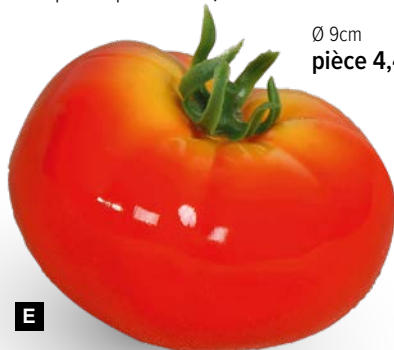

E

8x8x7cm
pièce 4,25 €