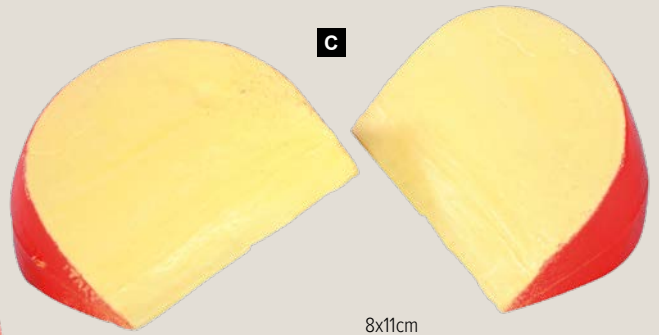

11x15cm
pièce 16,45 €

C

8x11cm
sachet 8,50 €

A #Morceau de fromage parmesan

en plastique
20x18cm
7371090 jaune
pièce 40,80 €
à p. de 6 pièces 37,05 €

B #Fromage hollandais

en plastique
11x15cm
7371089 rouge
pièce 16,45 €
à p. de 12 pièces 14,95 €