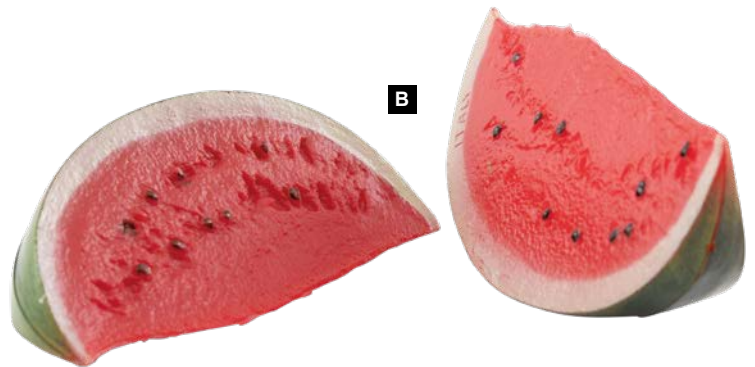

B

C

18x4cm
 pièce 12,00 €

C #Tranches de melon
 3, en plastique, en sachet
 18x4cm
7371071 orange
 pièce 12,00 €
 à p. de 12 pièces 10,90 €

E #Prune
 mousse souple
 6 cm Ø
8001624 noir-violet
 pièce 1,35 €