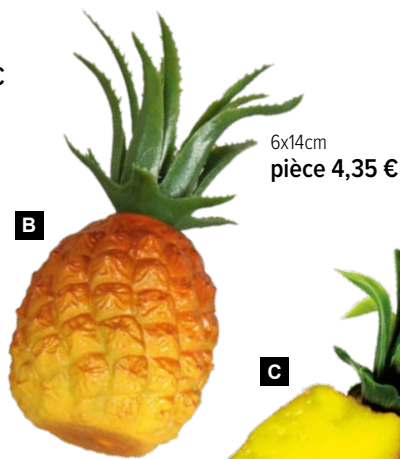

6x14cm
pièce 4,35 €

B