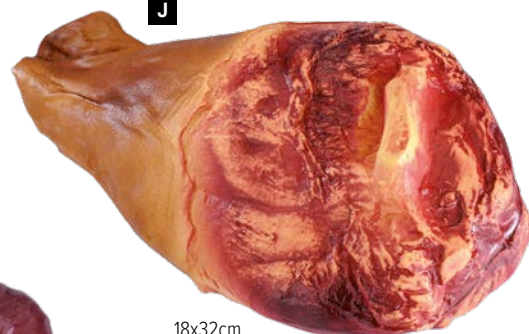

A

B

E

Ø 5cm, 25cm
sachet 16,95 €

F

Ø 5cm, 25cm
sachet 16,95 €

E #Salami

2pcs./sachet, dans un filet, plastique
Ø 5cm, 25cm
7303676 blanc
sachet 16,95 €
à p. de 6 sachets 15,40 €

F #Salami

2pcs./sachet, dans un filet, plastique
Ø 5cm, 25cm
7303677 rouge
sachet 16,95 €
à p. de 6 sachets 15,40 €

G #Salami

en plastique
65x10cm
7371095 blanc
pièce 59,60 €
à p. de 6 pièces 54,20 €

H #Anneaux de saucisse

2pcs./sachet, plastique
Ø 4cm, 10x18cm
7303700 blanc
sachet 19,50 €
à p. de 5 sachets 17,70 €

I #Anneaux de saucisse

2pcs./sachet, plastique
Ø 4cm, 10x18cm
7303684 rouge
sachet 16,95 €
à p. de 5 sachets 15,40 €

J #Jambon de Prague

plastique
18x32cm
7303673 naturel
pièce 51,85 €
à p. de 2 pièces 47,15 €

H

Ø 4cm, 10x18cm
sachet 19,50 €

I

Ø 4cm, 10x18cm
sachet 16,95 €

A #Salami

2pcs./sachet, dans un filet, plastique
Ø 7cm, 45cm
7303675 blanc
sachet 27,95 €
à p. de 4 sachets 25,40 €

B #Salami

2pcs./sachet, dans un filet, plastique
Ø 7cm, 45cm
7303674 rouge
sachet 27,95 €
à p. de 4 sachets 25,40 €

C #Jambon de Parme

plastique
28x40cm
7303672 marron
pièce 104,75 €
à p. de 2 pièces 95,20 €

D #Jambon Serrano

en plastique
66x22cm
7371092 brun
pièce 102,75 €
à p. de 6 pièces 93,40 €

C

28x40cm
pièce 104,75 €

D

66x22cm
pièce 102,75 €

G

NON FOOD

J

18x32cm
pièce 51,85 €