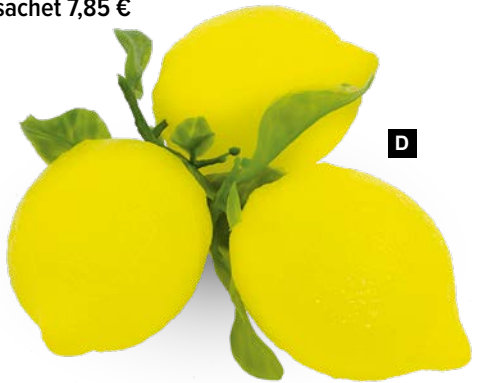

F Olivier
 dans le pot, soie artificielle et plastique
 H: 135cm
7368933 vert/violet
 pièce **141,00 €**
 à p. de 2 pièces **128,20 €**

Olivier

F

H: 135cm
 pièce **141,00 €**

C

6x8cm
 sachet **7,50 €**

D

Ø 8cm
 sachet **7,85 €**