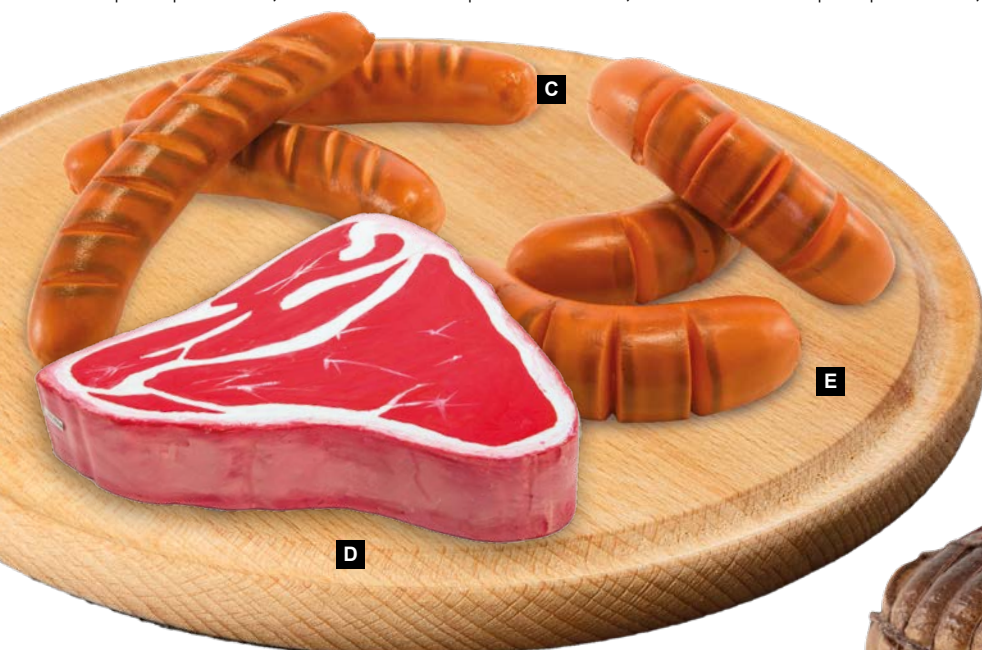

H #Tranches de galette

6, en plastique, en sachet
Ø10cm
7371094 brun
pièce 20,45 €
à p. de 6 pièces 18,60 €

C

E

D

G

20x11cm
pièce 19,80 €

F