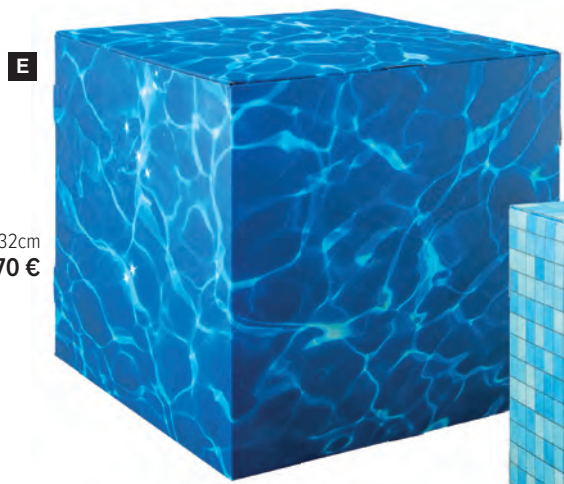

32x32x32cm
pièce 21,70 €

E

Cube à motif »Carrelage bassin«
Croix carton intérieur pour stabilisation, haute qualité impression et matériel, 450g/m², en carton, pliable

E #Cube à motif »Eau«
Croix carton intérieur pour stabilisation, haute qualité impression et matériel, 450g/m², en carton, pliable
32x32x32cm
7367396 bleu/blanc
pièce 21,70 €

F #Cube à motif »Carrelage bassin«
Croix carton intérieur pour stabilisation, haute qualité impression et matériel, 450g/m², en carton, pliable
32x32x32cm
7367402 blanc/bleu
pièce 21,70 €