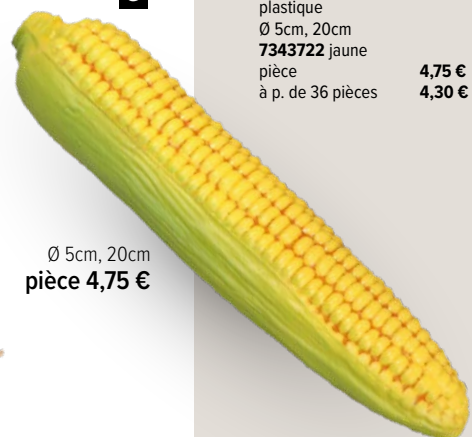

G #Epi de maïs

plastique
Ø 5cm, 20cm
7343722 jaune
pièce 4,75 €
à p. de 36 pièces 4,30 €

Ø 5cm, 20cm
pièce 4,75 €