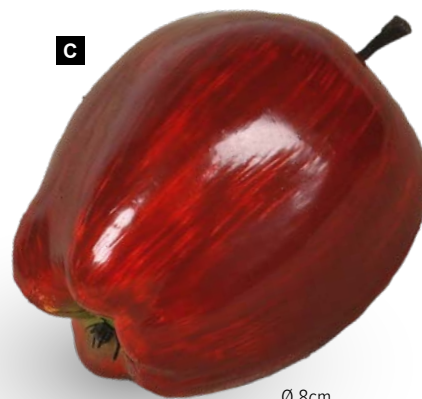

Guirlande de pommes

avec 10 pommes et feuilles

A

B

Branche de pommes

2 fois, avec 3 pommes et feuilles

D

Ø 8cm
sachet 14,85 €