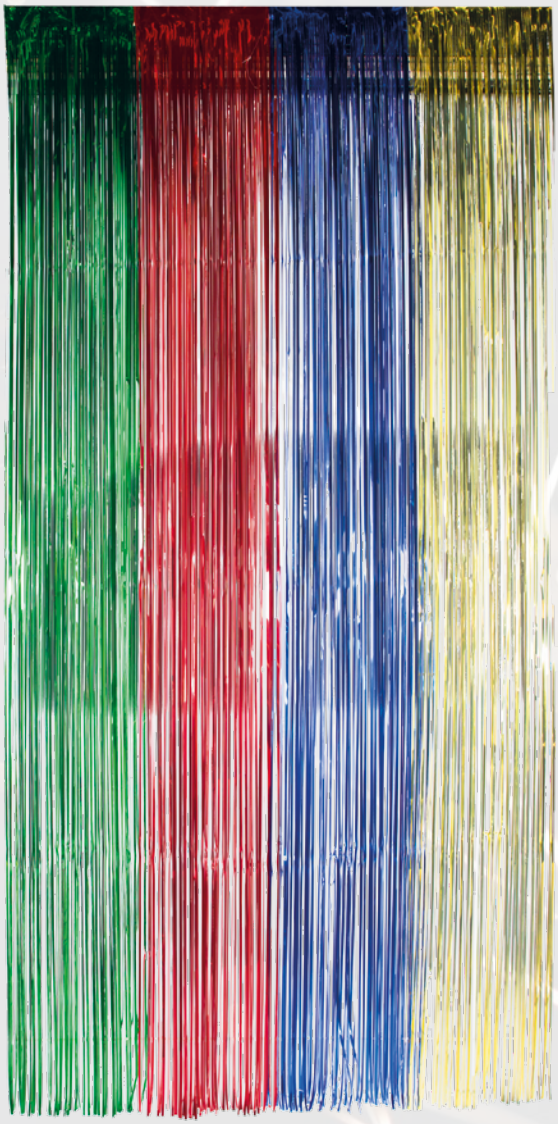

250g/boîte, gros, matière plastique
7345863 vert
7345865 bleu
boîte 13,45 €
à p. de 4 boîtes 12,25 €

Fontaine à feuilles de palmier

feuille métallique

Étoile

pliable, film métallique

- A Fontaine à feuilles de palmier**
✂ feuille métallique
Ø 40cm, 50cm
7300368 multicolore
pièce 11,40 €
à p. de 12 pièces 10,35 €
Ø 85cm, 55cm
7300302 multicolore
pièce 28,55 €
à p. de 6 pièces 25,95 €
- B Étoile**
pliable, film métallique
Ø 30cm
7363386 multicolore
pièce 3,95 €
à p. de 24 pièces 3,60 €
Ø 40cm
7363385 multicolore
pièce 4,65 €
à p. de 36 pièces 4,25 €
- C Rideau de fil**
film métallique
100x200cm
7363367 multicolore
pièce 12,80 €
à p. de 24 pièces 11,65 €