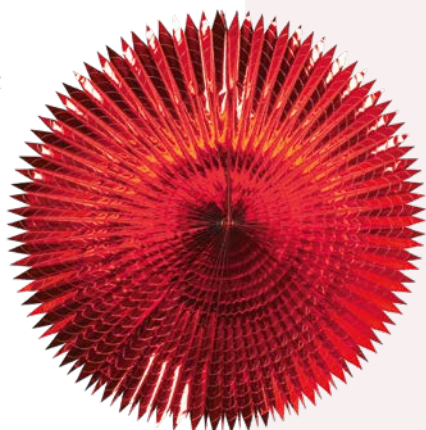

Éventail à découpe pointue

feuille métallique

D