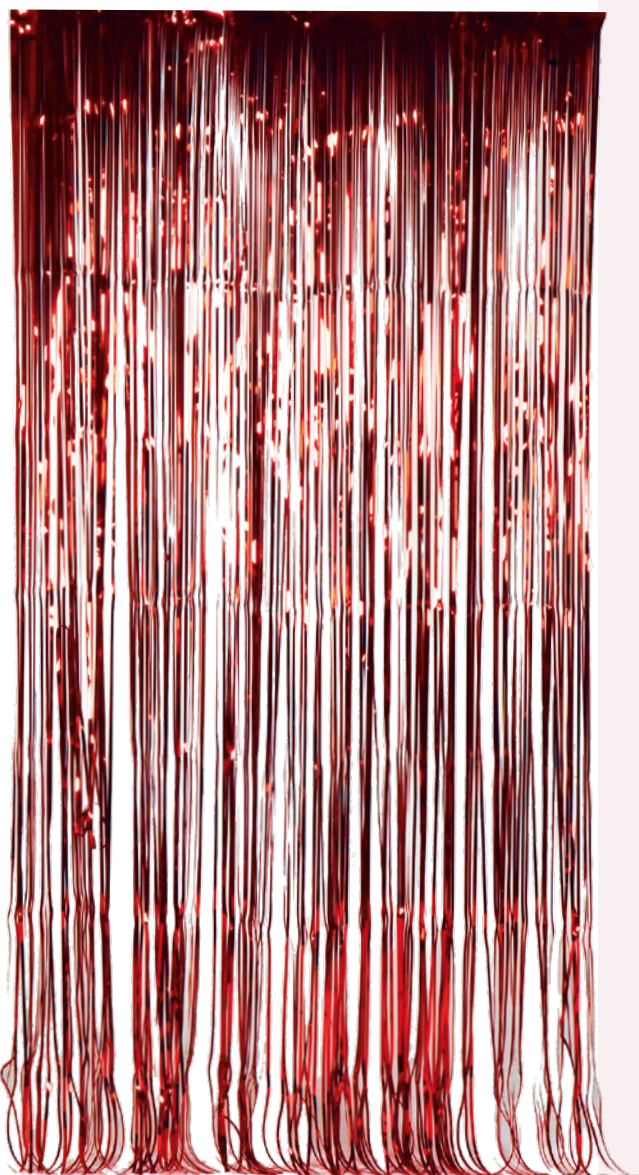

✂ épaisseur: 6 PLY
Ø 10cm, 300cm
7363401 rouge
pièce **12,55 €**
à p. de 8 pièces **11,40 €**

Ø 15cm, 300cm
7363402 rouge
pièce **24,25 €**
à p. de 6 pièces **22,05 €**

A

Éventail à découpe pointue

feuille métallique

D

B

Rideau de fil

feuille métallique

Ø 5cm, 200cm
pièce 6,45 €

Attache de lamelles rouges

feuille métallique

C