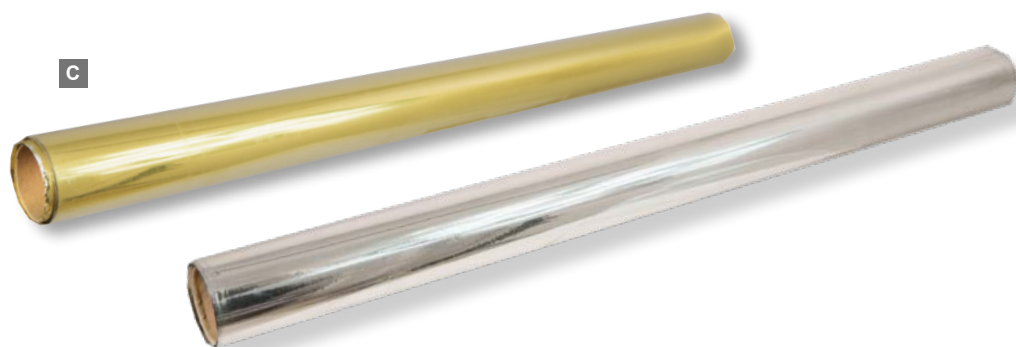

Rideau frange

film métallique

C Film transparent

110x120my, plastique-PP
51cm, 10m
7363348 or
7363351 argent
pièce 7,10 €
à p. de 8 pièces 6,45 €

Film transparent

110x120my, plastique-PP

C

D

Rideau de fil

feuille métallique

100x200cm
pièce 7,10 €

B

**B Guirlande de fil**

avec des étoiles de film
270cm
7365182 or
7365183 argent
pièce 1,30 €
à p. de 36 pièces 1,20 €

D Rideau de fil

feuille métallique
100x200cm
7344035 doré
7344038 argenté
pièce 7,10 €
à p. de 24 pièces 6,45 €

**A Guirlande d'étoiles en film**

15 étoiles, feuille métallique
ca. Ø 8cm, 200cm
7309855 or
7309856 argent
pièce **2,90 €**
à p. de 40 pièces **2,60 €**

B Guirlande d'étoiles en film

12 étoiles, feuille métallique
ca. Ø 9cm, 200cm
7309859 or
7309860 argent
pièce **2,90 €**
à p. de 40 pièces **2,60 €**