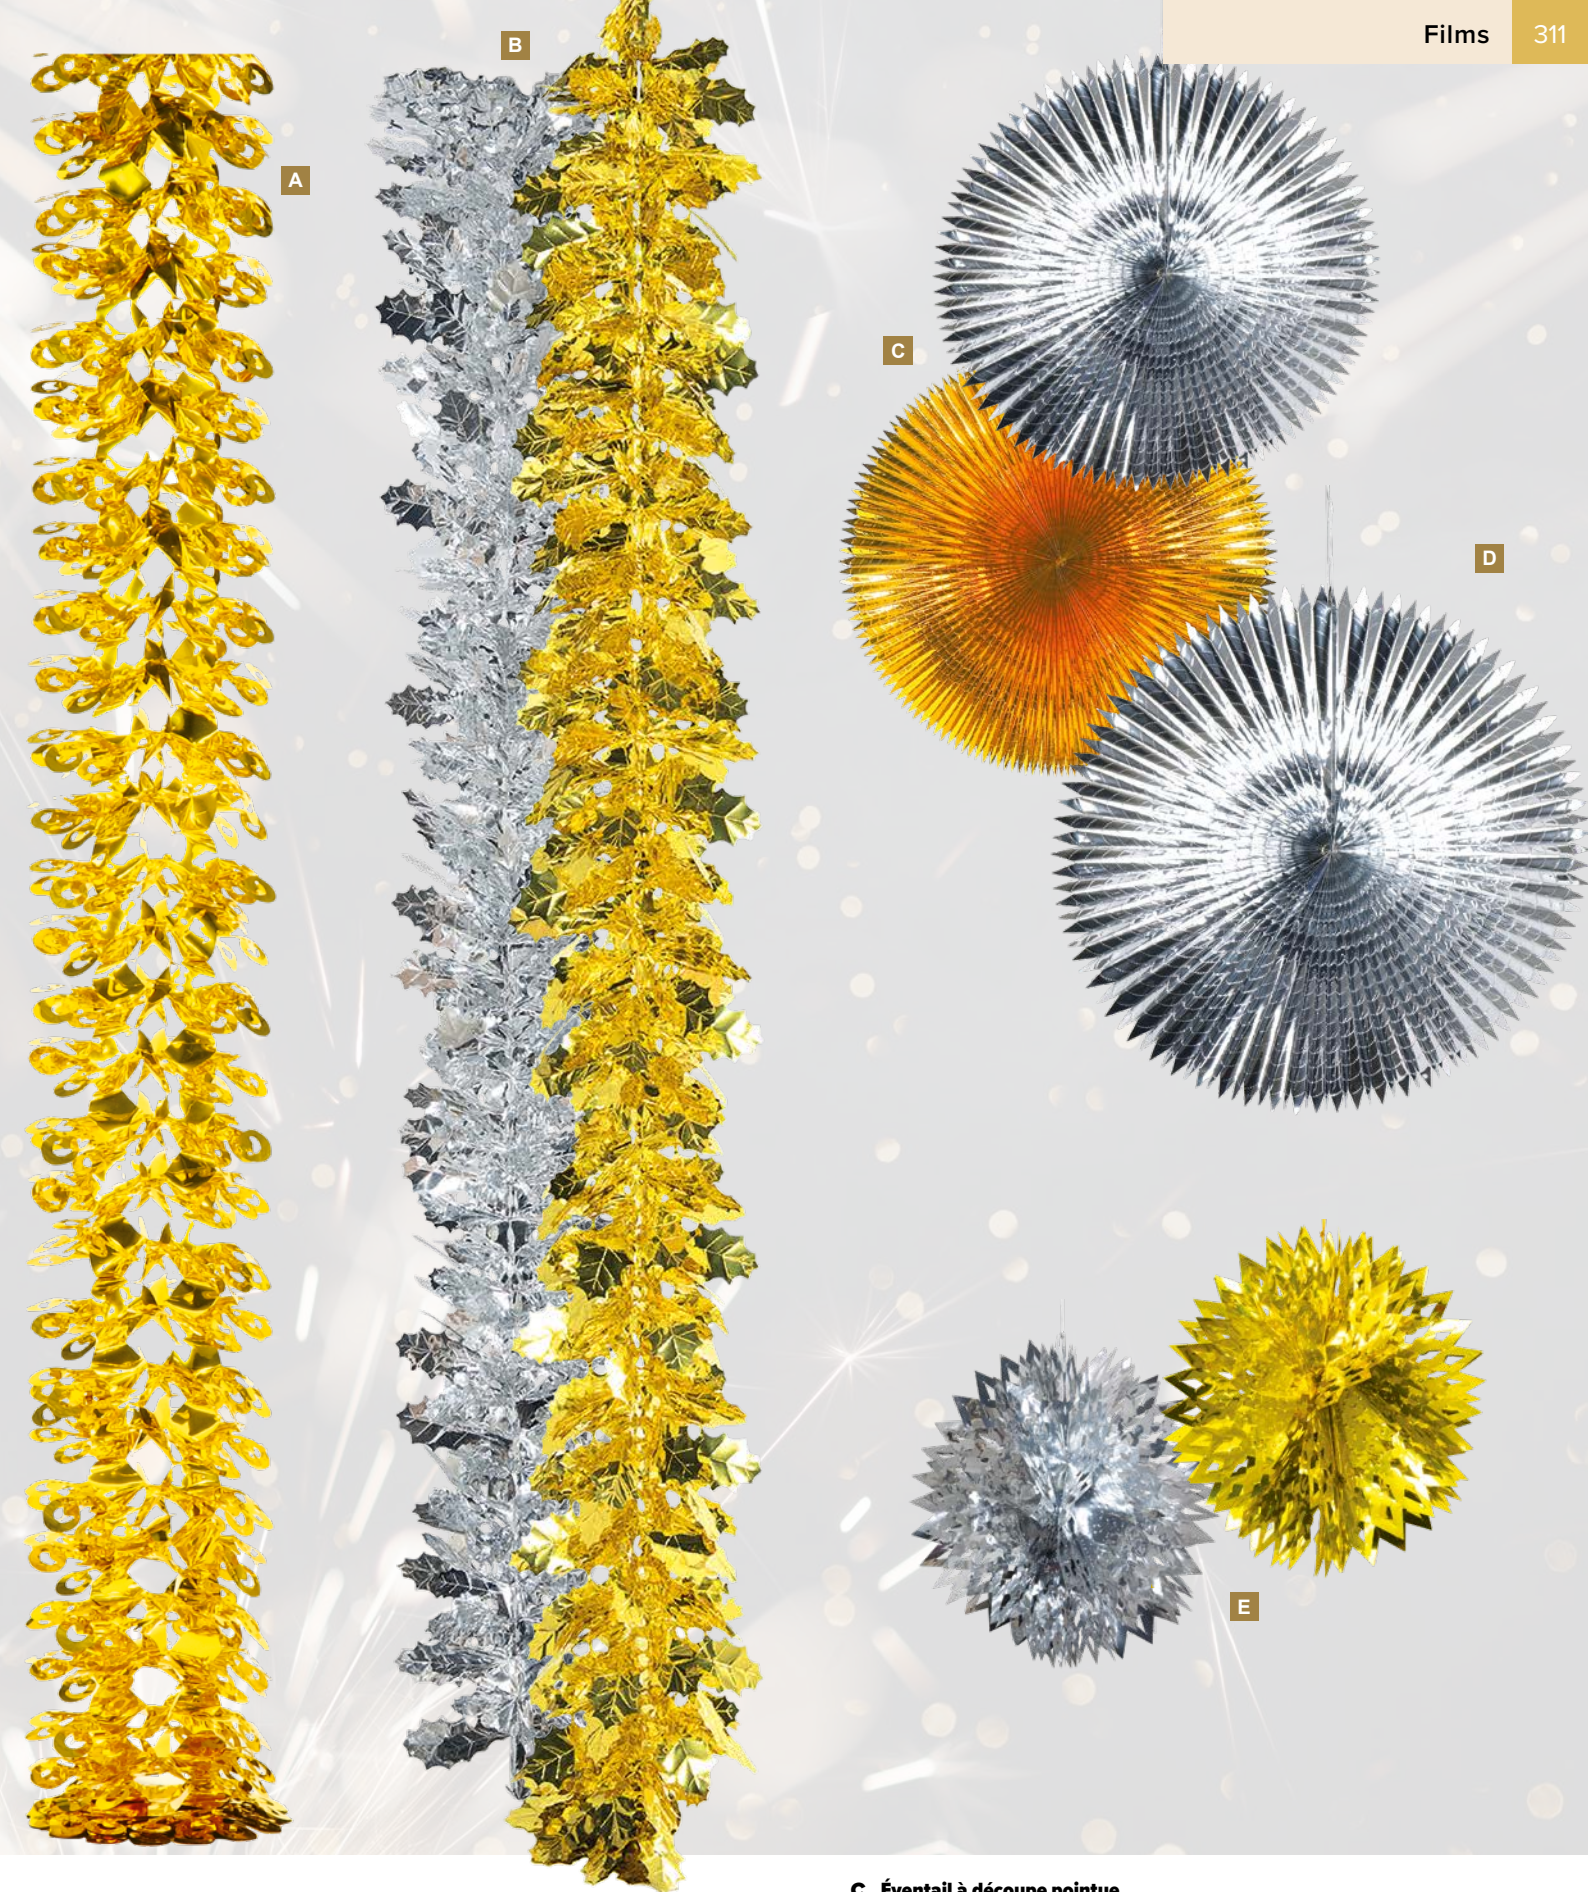

4,25 €
3,85 €

**A Guirlande étirable**

✂ feuille métallique
 Ø 20cm, 270cm
7300341 or
 pièce **14,25 €**
 à p. de 12 pièces **12,95 €**

B Guirlande Étoile »Deluxe« de film

✂ pliable, avec suspension
 270cm
7365179 or
7365180 argent
 pièce **21,40 €**
 à p. de 6 pièces **19,45 €**