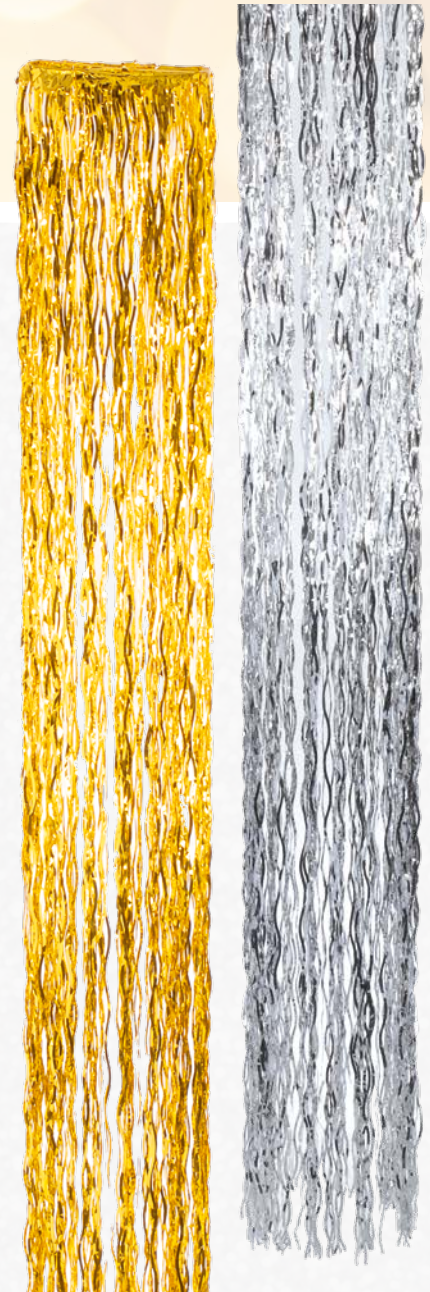

Déco Films

2023

PRO-G CRÉA

La déco au service de vos idées !

A

Rideau vague

3-fois, feuille métallique

50x450cm
pièce 17,10 €**A Rideau vague**

3-fois, feuille métallique
50x450cm
7349990 argent
7349991 or
pièce 17,10 €
à p. de 12 pièces 15,55 €

B

Attache de lamelles dorées

feuille métallique

**B Attache de lamelles dorées**

feuille métallique
Ø 40cm+30cm+20cm, 120cm
7349887 or
7349888 argent
pièce 27,10 €
à p. de 4 pièces 24,65 €

C Attache de lamelles dorées, rond

feuille métallique
Ø 28cm, 250cm
7346948 doré
7346949 argenté
pièce 14,20 €
à p. de 4 pièces 12,90 €

C

A

A Rideau frange

film métallique
50x500cm
7359123 argent
7359125 or
pièce 14,25 €
à p. de 24 pièces 12,95 €

Rideau frange

film métallique

C Film transparent

110x120my, plastique-PP
51cm, 10m
7363348 or
7363351 argent
pièce 7,10 €
à p. de 8 pièces 6,45 €

Film transparent

110x120my, plastique-PP

C

D