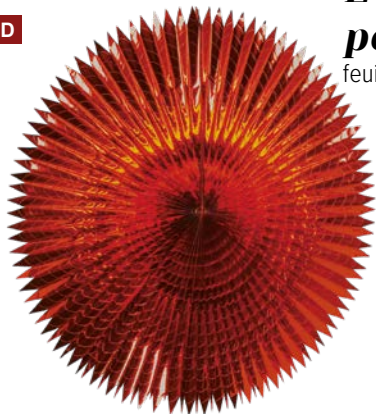

Éventail à découpe pointue

feuille métallique

D