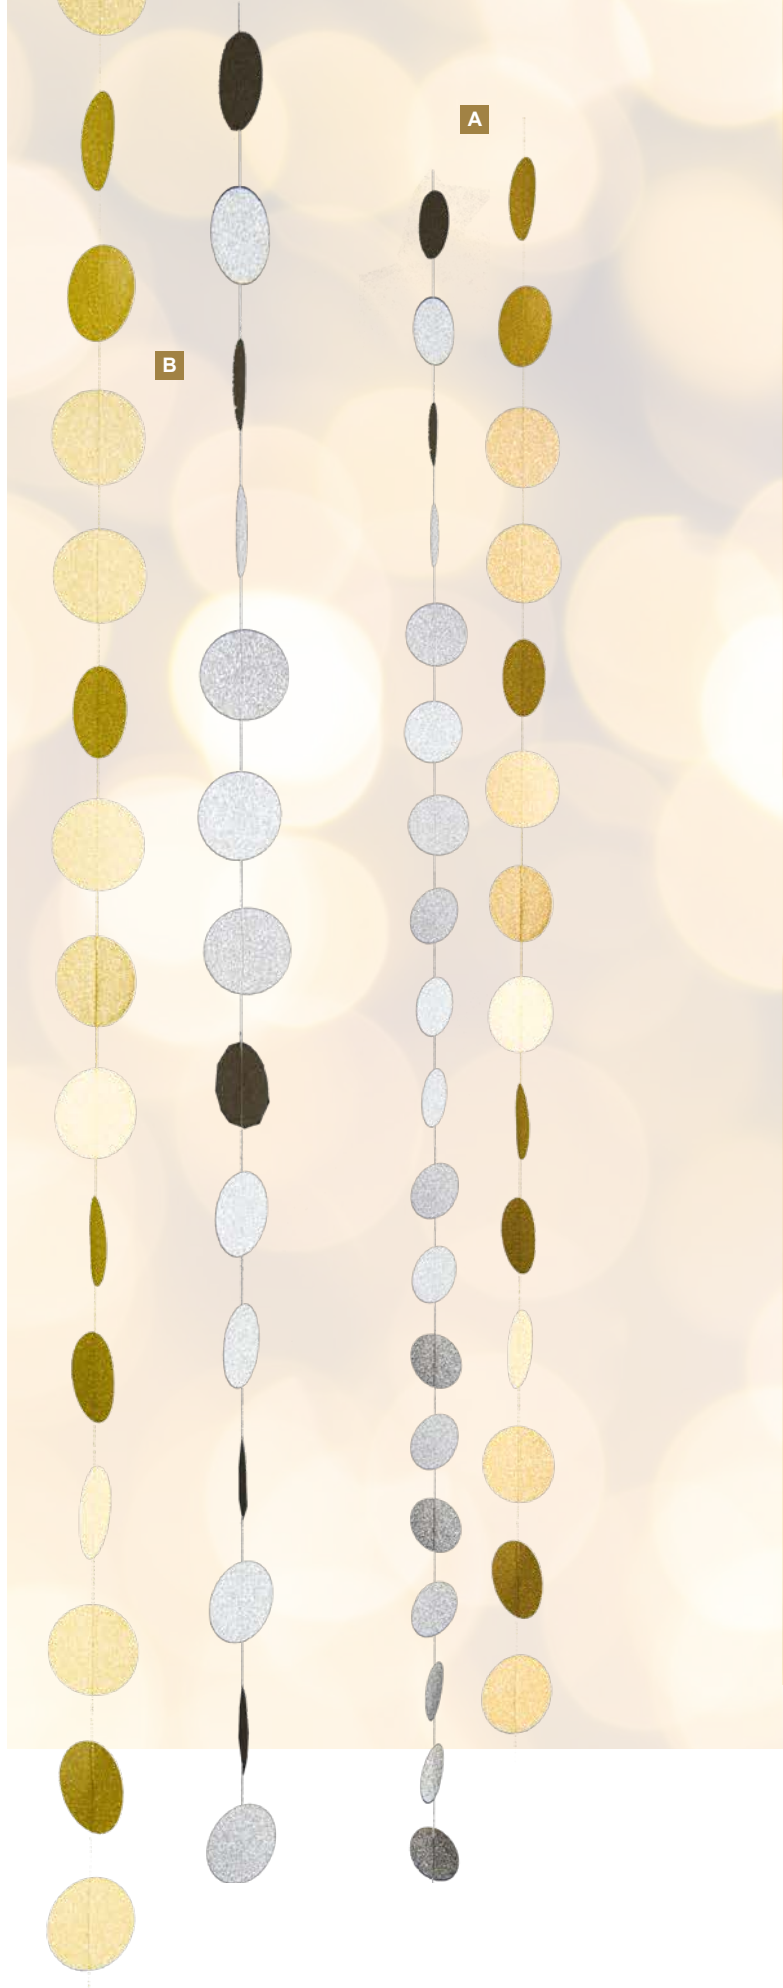

3-fois, feuille métallique
50x450cm
7349990 argent
7349991 or
pièce 17,10 €
à p. de 12 pièces 15,55 €

B

Attache de lamelles dorées

feuille métallique

**B Attache de lamelles dorées**

feuille métallique
Ø 40cm+30cm+20cm, 120cm
7349887 or
7349888 argent
pièce 27,10 €
à p. de 4 pièces 24,65 €

C Attache de lamelles dorées, rond

feuille métallique
Ø 28cm, 250cm
7346948 doré
7346949 argenté
pièce 14,20 €
à p. de 4 pièces 12,90 €

C

A

A Rideau frange

film métallique
50x500cm
7359123 argent
7359125 or
pièce 14,25 €
à p. de 24 pièces 12,95 €

C Guirlande d'étoiles en film

10 étoiles, feuille métallique
ca. Ø 12cm, 200cm
7309863 or
7309864 argent
pièce **3,15 €**
à p. de 40 pièces **2,90 €**

**D Étoiles en film**

à saupoudrer, 30gr.en sachet
30mm
7365196 argent
sachet **5,05 €**
à p. de 24 sachets **4,55 €**

Guirlande de papier

30 éléments, brillant / mix glitter

C

A Guirlande de papier
 ✂ 30 éléments, brillant / mix glitter
 280cm, Ø6,5cm
 7365022 or
 7365023 argent
 pièce **3,15 €**
 à p. de 24 pièces **2,90 €**