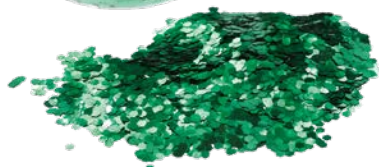

Mica en boîte distributeur

110g/boîte, matière plastique

C

boîte 6,45 €

D

Éventail à découpe pointue

feuille métallique

B

A

Ø 90cm
pièce 19,45 €

A Éventail à découpe pointue

✂ feuille métallique
Ø 60cm
7376422 bleu foncé
pièce 11,30 €
à p. de 12 pièces 10,30 €

B Éventail à découpe pointue

✂ feuille métallique
Ø 90cm
7384955 bleu foncé
pièce 19,45 €
à p. de 12 pièces 17,70 €

C Mica en boîte distributeur

110g/boîte, matière plastique
7345829 vert
boîte 6,45 €
à p. de 12 boîtes 5,85 €
110g/boîte, matière plastique
7345831 bleu
boîte 6,45 €
à p. de 12 boîtes 5,85 €

250g/boîte, matière plastique
7345839 vert
7345843 bleu
boîte 13,45 €
à p. de 4 boîtes 12,25 €

D Mica faïlle en boîte distributeur

110g/boîte, gros, matière plastique
7345848 vert
7345850 bleu
boîte 6,45 €
à p. de 12 boîtes 5,85 €

250g/boîte, gros, matière plastique
7345863 vert
7345865 bleu
boîte 13,45 €
à p. de 4 boîtes 12,25 €