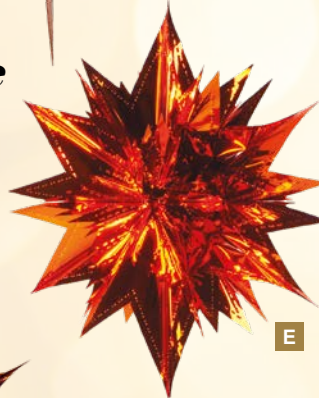

Ø 50cm
7363479 cuivre
pièce 4,45 €
à p. de 12 pièces 4,05 €

60cm
7363487 cuivre
pièce 5,65 €
à p. de 12 pièces 5,15 €

Étoile pliante en film

feuille métallique

Ø 40cm
pièce 3,80 €

F

Ø 30cm
pièce 3,95 €

E